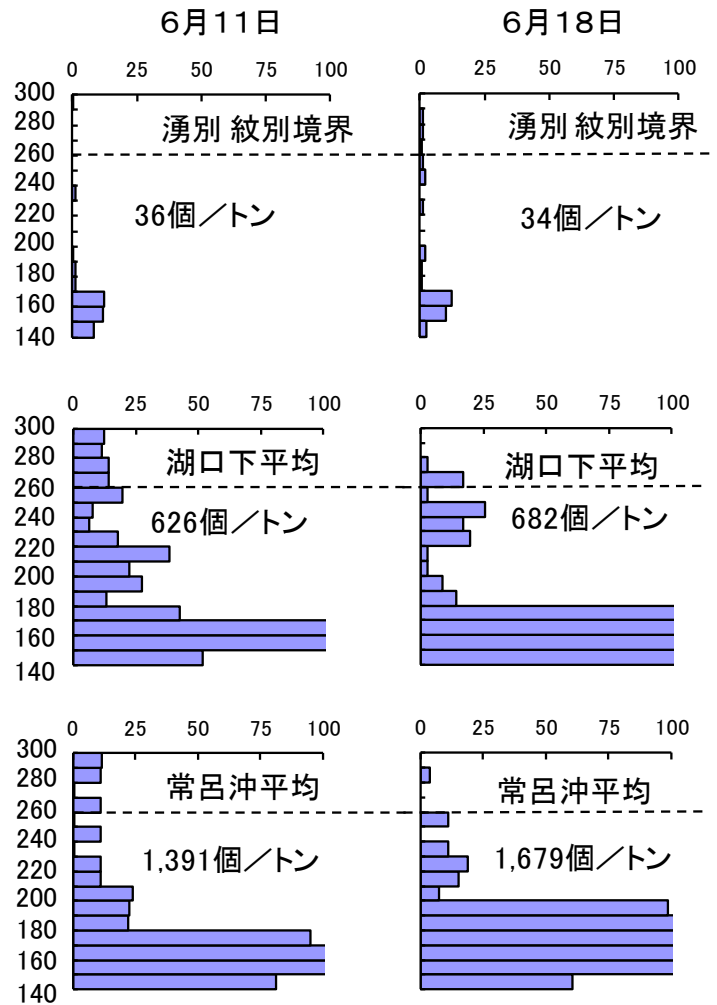

◎外海ラーバ調査（常呂組合、佐呂間・湧別青年部による調査）

6月18日に湧別紋別境界、第1湖口下、常呂沖でラーバ調査を行いました。
その結果、付着サイズのラーバは3地点平均で798個／トン出現しました。
佐呂間、湧別の調査は今回で終了します。

外海ラーバの出現状況

	湧別紋別境界	第1湖口沖下側	常呂漁港沖	平均
140 ~ 150	2.6	138.6	60.6	67.3
150 ~ 160	9.9	133.0	348.6	163.8
160 ~ 170	12.3	169.8	397.9	193.3
170 ~ 180	0.7	127.3	420.7	182.9
180 ~ 190	0.7	14.1	284.2	99.7
190 ~ 200	1.9	8.5	98.5	36.3
200 ~ 210	0.0	2.8	7.6	3.5
210 ~ 220	0.0	2.8	15.2	6.0
220 ~ 230	0.9	19.8	18.9	13.2
230 ~ 240	0.0	17.0	11.4	9.4
240 ~ 250	1.9	25.5	0.0	9.1
250 ~ 260	0.9	2.8	11.4	5.0
260 ~ 270	0.7	17.0	0.0	5.9
270 ~ 280	0.9	2.8	0.0	1.3
280 ~ 290	0.9	0.0	3.8	1.6
290 ~ 300	0.0	0.0	0.0	0.0
合計	34.4	681.9	1,678.8	798.4
200μ m以上	6.4	90.5	68.2	55.0
	18.5%	13.3%	4.1%	6.9%
260μ m以上	2.6	19.8	3.8	8.7
	7.5%	2.9%	0.2%	1.1%
イガイ	1.3	56.6	196.3	84.7

外海水温（水深20m地点）

水深	紋別境界	常呂漁港沖
0m	11.35	11.24
5m	9.31	10.22
10m	9.40	9.95
15m	10.17	9.94
底	10.02	10.00

◎湖内ラーバ調査（協力：水産技術普及指導所）

6月18日にサロマ湖内7地点でラーバ調査を行いました。その結果、150～180ミクロン中心に湖内平均で1,135個/トン出現しており、前回よりも減少していました。湖内の試験採苗器には、ばらつきはありますが4,000個以上の付着がありました。

	St. 1	St. 2	St. 3	St. 4	St. 5	St. 6	St. 7	平均
140 ~ 150	29	305	53	0	79	14	23	72
150 ~ 160	185	610	237	16	68	14	74	172
160 ~ 170	272	975	421	23	108	47	175	289
170 ~ 180	350	762	329	31	51	57	91	239
180 ~ 190	370	152	197	25	28	42	28	121
190 ~ 200	49	91	92	23	28	33	23	48
200 ~ 210	29	152	39	13	28	19	28	44
210 ~ 220	49	0	53	6	6	52	17	26
220 ~ 230	39	91	13	7	28	28	0	30
230 ~ 240	29	91	13	7	6	47	17	30
240 ~ 250	19	30	13	11	0	47	6	18
250 ~ 260	19	61	39	7	6	28	0	23
260 ~ 270	10	0	13	3	0	33	6	9
270 ~ 280	19	30	13	3	0	5	11	12
280 ~ 290	0	0	13	6	0	0	0	3
290 ~ 300	0	0	0	0	0	0	6	1
合計	1,468	3,353	1,539	180	436	467	504	1,135
200μ m以上	213.9	457.2	210.5	62.2	73.6	259.4	90.5	195.3
	14.6%	13.6%	13.7%	34.6%	16.9%	55.6%	18.0%	17.2%
260μ m以上	29.2	30.5	39.5	11.3	0.0	37.7	22.6	24.4
	2.0%	0.9%	2.6%	6.3%	0.0%	8.1%	4.5%	2.1%
イガイ	23	9	25	201	59	212	166	99