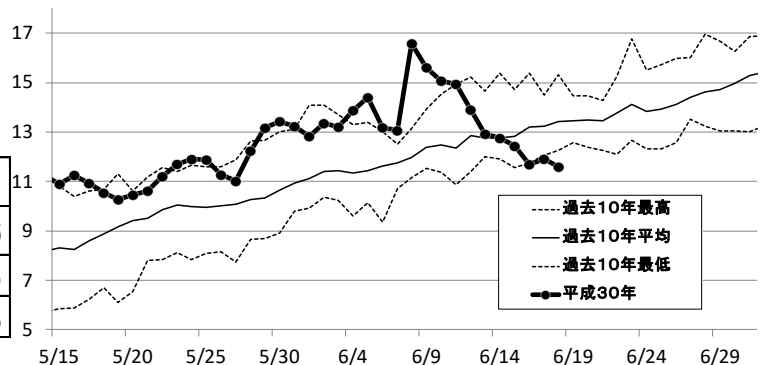

平成30年サロマ湖水温(中央部)

湖内試験採苗器付着数

投入	引上	St.2	St.3	St.4
5月24日	5月31日	消失	552	96
5月31日	6月7日	1,240	664	1,136
6月7日	6月18日	6,608	6,976	3,928