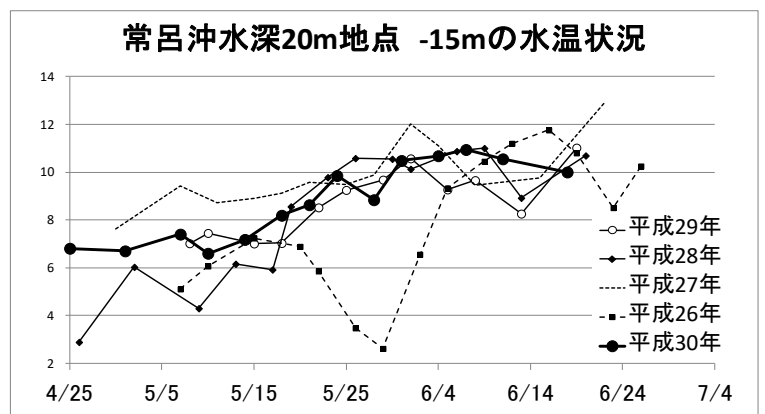

◎外海ラーバ調査（常呂組合、佐呂間・湧別青年部による調査）

6月18日に湧別紋別境界、第1湖口下、常呂沖でラーバ調査を行いました。
その結果、付着サイズのラーバは3地点平均で798個／トン出現しました。
佐呂間、湧別の調査は今回で終了します。

外海ラーバの出現状況

	湧別紋別境界	第1湖口沖下側	常呂漁港沖	平均
140 ~ 150	2.6	138.6	60.6	67.3
150 ~ 160	9.9	133.0	348.6	163.8
160 ~ 170	12.3	169.8	397.9	193.3
170 ~ 180	0.7	127.3	420.7	182.9
180 ~ 190	0.7	14.1	284.2	99.7
190 ~ 200	1.9	8.5	98.5	36.3
200 ~ 210	0.0	2.8	7.6	3.5
210 ~ 220	0.0	2.8	15.2	6.0
220 ~ 230	0.9	19.8	18.9	13.2
230 ~ 240	0.0	17.0	11.4	9.4
240 ~ 250	1.9	25.5	0.0	9.1
250 ~ 260	0.9	2.8	11.4	5.0
260 ~ 270	0.7	17.0	0.0	5.9
270 ~ 280	0.9	2.8	0.0	1.3
280 ~ 290	0.9	0.0	3.8	1.6
290 ~ 300	0.0	0.0	0.0	0.0
合計	34.4	681.9	1,678.8	798.4
200μ m以上	6.4	90.5	68.2	55.0
	18.5%	13.3%	4.1%	6.9%
260μ m以上	2.6	19.8	3.8	8.7
	7.5%	2.9%	0.2%	1.1%
イガイ	1.3	56.6	196.3	84.7

外海水温（水深20m地点）

水深	紋別境界	常呂漁港沖
0m	11.35	11.24
5m	9.31	10.22
10m	9.40	9.95
15m	10.17	9.94
底	10.02	10.00

◎湖内ラーバ調査（協力：水産技術普及指導所）

6月18日にサロマ湖内7地点でラーバ調査を行いました。その結果、150～180ミクロン中心に湖内平均で1,135個/トン出現しており、前回よりも減少していました。湖内の試験採苗器には、ばらつきはありますが4,000個以上の付着がありました。

	St. 1	St. 2	St. 3	St. 4	St. 5	St. 6	St. 7	平均
140 ~ 150	29	305	53	0	79	14	23	72
150 ~ 160	185	610	237	16	68	14	74	172
160 ~ 170	272	975	421	23	108	47	175	289
170 ~ 180	350	762	329	31	51	57	91	239
180 ~ 190	370	152	197	25	28	42	28	121
190 ~ 200	49	91	92	23	28	33	23	48
200 ~ 210	29	152	39	13	28	19	28	44
210 ~ 220	49	0	53	6	6	52	17	26
220 ~ 230	39	91	13	7	28	28	0	30
230 ~ 240	29	91	13	7	6	47	17	30
240 ~ 250	19	30	13	11	0	47	6	18
250 ~ 260	19	61	39	7	6	28	0	23
260 ~ 270	10	0	13	3	0	33	6	9
270 ~ 280	19	30	13	3	0	5	11	12
280 ~ 290	0	0	13	6	0	0	0	3
290 ~ 300	0	0	0	0	0	0	6	1
合計	1,468	3,353	1,539	180	436	467	504	1,135
200μ m以上	213.9	457.2	210.5	62.2	73.6	259.4	90.5	195.3
	14.6%	13.6%	13.7%	34.6%	16.9%	55.6%	18.0%	17.2%
260μ m以上	29.2	30.5	39.5	11.3	0.0	37.7	22.6	24.4
	2.0%	0.9%	2.6%	6.3%	0.0%	8.1%	4.5%	2.1%
イガイ	23	9	25	201	59	212	166	99