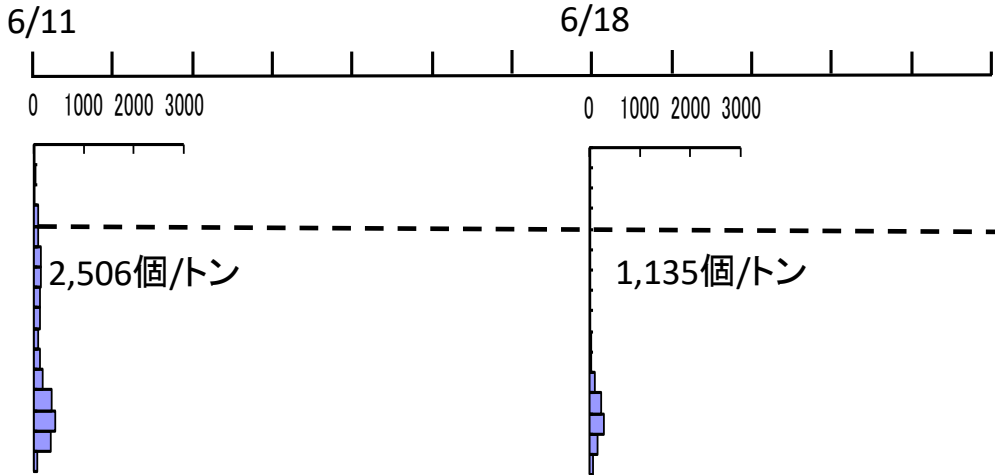

◎外海ラーバ調査（常呂組合、佐呂間・湧別青年部による調査）

6月18日に湧別紋別境界、第1湖口下、常呂沖でラーバ調査を行いました。
その結果、付着サイズのラーバは3地点平均で798個／トン出現しました。
佐呂間、湧別の調査は今回で終了します。

外海ラーバの出現状況

	湧別紋別境界	第1湖口沖下側	常呂漁港沖	平均
140 ~ 150	2.6	138.6	60.6	67.3
150 ~ 160	9.9	133.0	348.6	163.8
160 ~ 170	12.3	169.8	397.9	193.3
170 ~ 180	0.7	127.3	420.7	182.9
180 ~ 190	0.7	14.1	284.2	99.7
190 ~ 200	1.9	8.5	98.5	36.3
200 ~ 210	0.0	2.8	7.6	3.5
210 ~ 220	0.0	2.8	15.2	6.0
220 ~ 230	0.9	19.8	18.9	13.2
230 ~ 240	0.0	17.0	11.4	9.4
240 ~ 250	1.9	25.5	0.0	9.1
250 ~ 260	0.9	2.8	11.4	5.0
260 ~ 270	0.7	17.0	0.0	5.9
270 ~ 280	0.9	2.8	0.0	1.3
280 ~ 290	0.9	0.0	3.8	1.6
290 ~ 300	0.0	0.0	0.0	0.0
合計	34.4	681.9	1,678.8	798.4
200μ m以上	6.4	90.5	68.2	55.0
	18.5%	13.3%	4.1%	6.9%
260μ m以上	2.6	19.8	3.8	8.7
	7.5%	2.9%	0.2%	1.1%
イガイ	1.3	56.6	196.3	84.7

外海水温（水深20m地点）

水深	紋別境界	常呂漁港沖
0m	11.35	11.24
5m	9.31	10.22
10m	9.40	9.95
15m	10.17	9.94
底	10.02	10.00

◎湖内ラーバ調査（協力：水産技術普及指導所）

6月18日にサロマ湖内7地点でラーバ調査を行いました。その結果、150～180ミクロン中心に湖内平均で1,135個/トン出現しており、前回よりも減少していました。湖内の試験採苗器には、ばらつきはありますが4,000個以上の付着がありました。