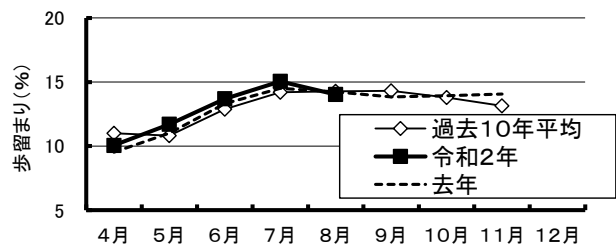

◎成長モニタリング調査結果

8月18日、19日に養殖ホタテガイ(赤川・床丹・三里)の成長モニタリング調査を行いました。

3年貝の成長は平年より低く、殻高は108.9mm(平年値111.2mm)、全重量では172.3g(平年値188.5g)でした。貝柱重量は24.1gで、平年値28.6gを下回っていました。歩留りは14.0%で平年並みの状況でした。

2年貝の成長については、殻高は77.3mm(平年値78.7mm)、全重量は58.9g(平年値63.0g)で、平年より低く推移しています。

養殖3年貝のモニタリング調査結果

	8月(今回)	10年平均
殻高(mm)	108.9	111.2
重量(g)	172.3	188.5
貝柱(g)	24.1	28.6
歩留まり(%)	14.0	14.3

3年貝の殻高変化

3年貝の全重量変化

3年貝の貝柱重量変化

3年貝の歩留まり変化

2年貝の成長状況(殻高)

2年貝の成長状況(重量)