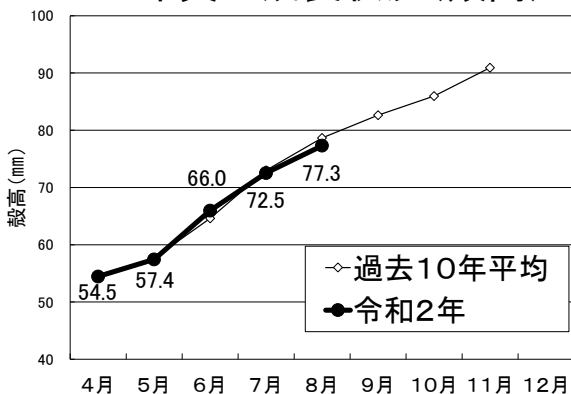

◎成長モニタリング調査結果

8月18日、19日に養殖ホタテガイ(赤川・床丹・三里)の成長モニタリング調査を行いました。

3年貝の成長は平年より低く、殻高は108.9mm(平年値111.2mm)、全重量では172.3g(平年値188.5g)でした。貝柱重量は24.1gで、平年値28.6gを下回っていました。歩留りは14.0%で平年並みの状況でした。

2年貝の成長については、殻高は77.3mm(平年値78.7mm)、全重量は58.9g(平年値63.0g)で、平年より低く推移しています。

養殖3年貝のモニタリング調査結果

	8月(今回)	10年平均
殻高(mm)	108.9	111.2
重量(g)	172.3	188.5
貝柱(g)	24.1	28.6
歩留まり(%)	14.0	14.3

3年貝の殻高変化

3年貝の全重量変化

3年貝の貝柱重量変化

3年貝の歩留まり変化

2年貝の成長状況(殻高)

2年貝の成長状況(重量)