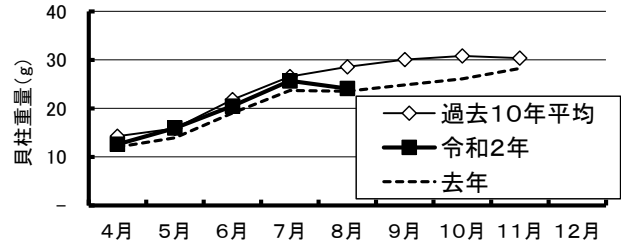

◎成長モニタリング調査結果

8月18日、19日に養殖ホタテガイ(赤川・床丹・三里)の成長モニタリング調査を行いました。

3年貝の成長は平年より低く、殻高は108.9mm(平年値111.2mm)、全重量では172.3g(平年値188.5g)でした。貝柱重量は24.1gで、平年値28.6gを下回っていました。歩留りは14.0%で平年並みの状況でした。

2年貝の成長については、殻高は77.3mm(平年値78.7mm)、全重量は58.9g(平年値63.0g)で、平年より低く推移しています。

養殖3年貝のモニタリング調査結果

	8月(今回)	10年平均
殻高(mm)	108.9	111.2
重量(g)	172.3	188.5
貝柱(g)	24.1	28.6
歩留まり(%)	14.0	14.3

3年貝の殻高変化

3年貝の全重量変化

3年貝の貝柱重量変化

3年貝の歩留まり変化

2年貝の成長状況(殻高)

2年貝の成長状況(重量)