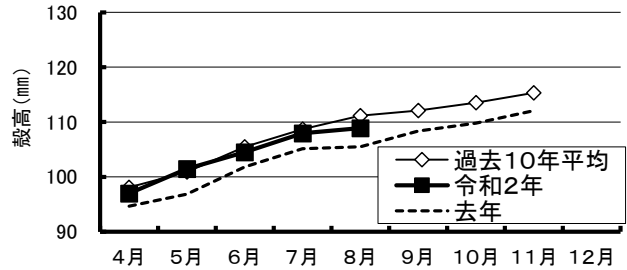

◎成長モニタリング調査結果

8月18日、19日に養殖ホタテガイ(赤川・床丹・三里)の成長モニタリング調査を行いました。

3年貝の成長は平年より低く、殻高は108.9mm(平年値111.2mm)、全重量では172.3g(平年値188.5g)でした。貝柱重量は24.1gで、平年値28.6gを下回っていました。歩留りは14.0%で平年並みの状況でした。

2年貝の成長については、殻高は77.3mm(平年値78.7mm)、全重量は58.9g(平年値63.0g)で、平年より低く推移しています。

養殖3年貝のモニタリング調査結果

	8月(今回)	10年平均
殻高(mm)	108.9	111.2
重量(g)	172.3	188.5
貝柱(g)	24.1	28.6
歩留まり(%)	14.0	14.3

3年貝の殻高変化

3年貝の全重量変化

3年貝の貝柱重量変化

3年貝の歩留まり変化

2年貝の成長状況(殻高)

2年貝の成長状況(重量)