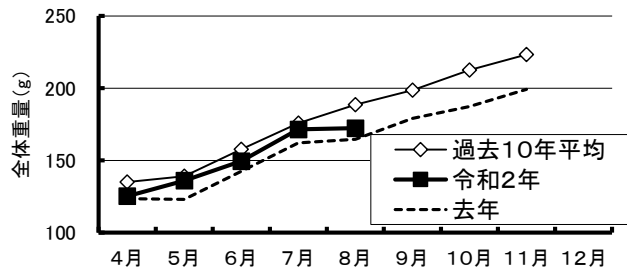

◎成長モニタリング調査結果

8月18日、19日に養殖ホタテガイ(赤川・床丹・三里)の成長モニタリング調査を行いました。

3年貝の成長は平年より低く、殻高は108.9mm(平年値111.2mm)、全重量では172.3g(平年値188.5g)でした。貝柱重量は24.1gで、平年値28.6gを下回っていました。歩留りは14.0%で平年並みの状況でした。

2年貝の成長については、殻高は77.3mm(平年値78.7mm)、全重量は58.9g(平年値63.0g)で、平年より低く推移しています。

養殖3年貝のモニタリング調査結果

	8月(今回)	10年平均
殻高(mm)	108.9	111.2
重量(g)	172.3	188.5
貝柱(g)	24.1	28.6
歩留まり(%)	14.0	14.3

3年貝の殻高変化

3年貝の全重量変化

3年貝の貝柱重量変化

3年貝の歩留まり変化

2年貝の成長状況(殻高)

2年貝の成長状況(重量)