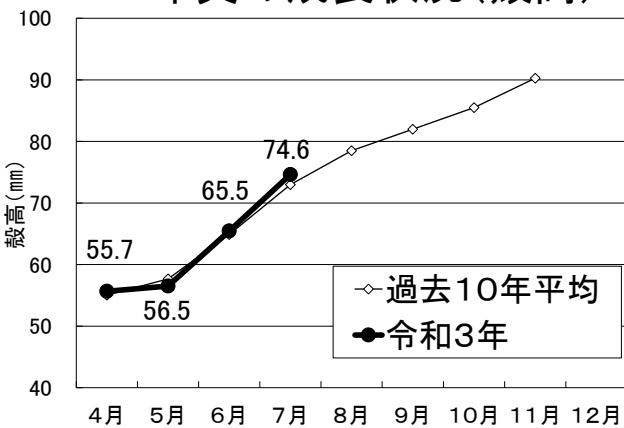

◎成長モニタリング調査結果

7月19日に養殖ホタテガイ(赤川・床丹・三里)の成長モニタリング調査を行いました。

3年貝の成長は先月の調査時からほぼ停滞しており、殻高は106.1mm(平年値108.0mm)、全重量は159.9g(平年値172.3g)でした。貝柱重量は23.6gで、平年値25.7gを下回っていました。歩留りは14.8%で平年並みでした。

2年貝については、殻高は74.6mm(平年値73.0mm)、全重量は50.4g(平年値49.4g)で、平年より高く推移しています。

3年貝の殻高変化

3年貝の全重量変化

3年貝の貝柱重量変化

3年貝の歩留まり変化

2年貝の成長状況(殻高)

2年貝の成長状況(重量)