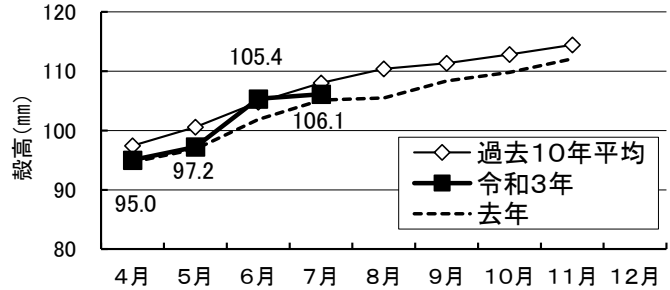

◎成長モニタリング調査結果

7月19日に養殖ホタテガイ(赤川・床丹・三里)の成長モニタリング調査を行いました。

3年貝の成長は先月の調査時からほぼ停滞しており、殻高は106.1mm(平年値108.0mm)、全重量は159.9g(平年値172.3g)でした。貝柱重量は23.6gで、平年値25.7gを下回っていました。歩留りは14.8%で平年並みでした。

2年貝については、殻高は74.6mm(平年値73.0mm)、全重量は50.4g(平年値49.4g)で、平年より高く推移しています。

3年貝の殻高変化

3年貝の全重量変化

3年貝の貝柱重量変化

3年貝の歩留まり変化

2年貝の成長状況(殻高)

2年貝の成長状況(重量)