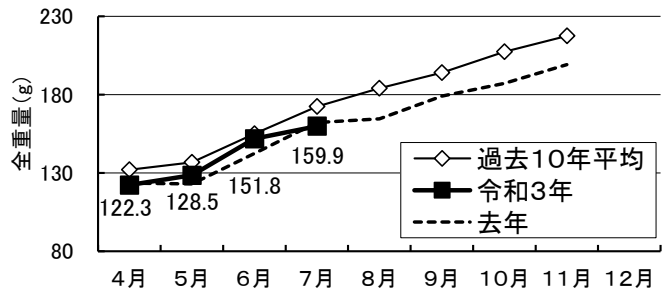

◎成長モニタリング調査結果

7月19日に養殖ホタテガイ(赤川・床丹・三里)の成長モニタリング調査を行いました。

3年貝の成長は先月の調査時からほぼ停滞しており、殻高は106.1mm(平年値108.0mm)、全重量は159.9g(平年値172.3g)でした。貝柱重量は23.6gで、平年値25.7gを下回っていました。歩留りは14.8%で平年並みでした。

2年貝については、殻高は74.6mm(平年値73.0mm)、全重量は50.4g(平年値49.4g)で、平年より高く推移しています。

3年貝の殻高変化

3年貝の全重量変化

3年貝の貝柱重量変化

3年貝の歩留まり変化

2年貝の成長状況(殻高)

2年貝の成長状況(重量)