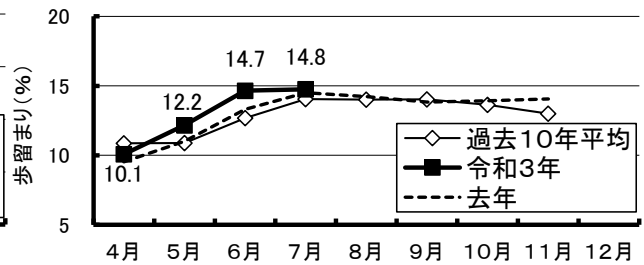

◎成長モニタリング調査結果

7月19日に養殖ホタテガイ(赤川・床丹・三里)の成長モニタリング調査を行いました。

3年貝の成長は先月の調査時からほぼ停滞しており、殻高は106.1mm(平年値108.0mm)、全重量は159.9g(平年値172.3g)でした。貝柱重量は23.6gで、平年値25.7gを下回っていました。歩留りは14.8%で平年並みでした。

2年貝については、殻高は74.6mm(平年値73.0mm)、全重量は50.4g(平年値49.4g)で、平年より高く推移しています。

3年貝の殻高変化

3年貝の全重量変化

3年貝の貝柱重量変化

3年貝の歩留まり変化

2年貝の成長状況(殻高)

2年貝の成長状況(重量)