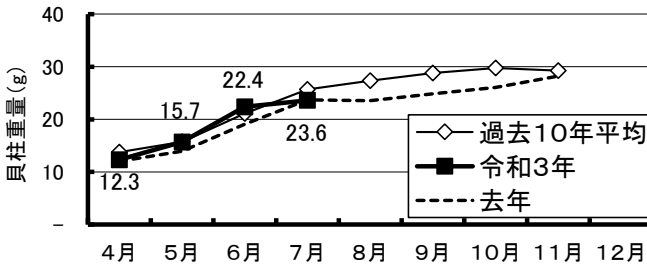

◎成長モニタリング調査結果

7月19日に養殖ホタテガイ(赤川・床丹・三里)の成長モニタリング調査を行いました。

3年貝の成長は先月の調査時からほぼ停滞しており、殻高は106.1mm(平年値108.0mm)、全重量は159.9g(平年値172.3g)でした。貝柱重量は23.6gで、平年値25.7gを下回っていました。歩留りは14.8%で平年並みでした。

2年貝については、殻高は74.6mm(平年値73.0mm)、全重量は50.4g(平年値49.4g)で、平年より高く推移しています。

3年貝の殻高変化

3年貝の全重量変化

3年貝の貝柱重量変化

3年貝の歩留まり変化

2年貝の成長状況(殻高)

2年貝の成長状況(重量)