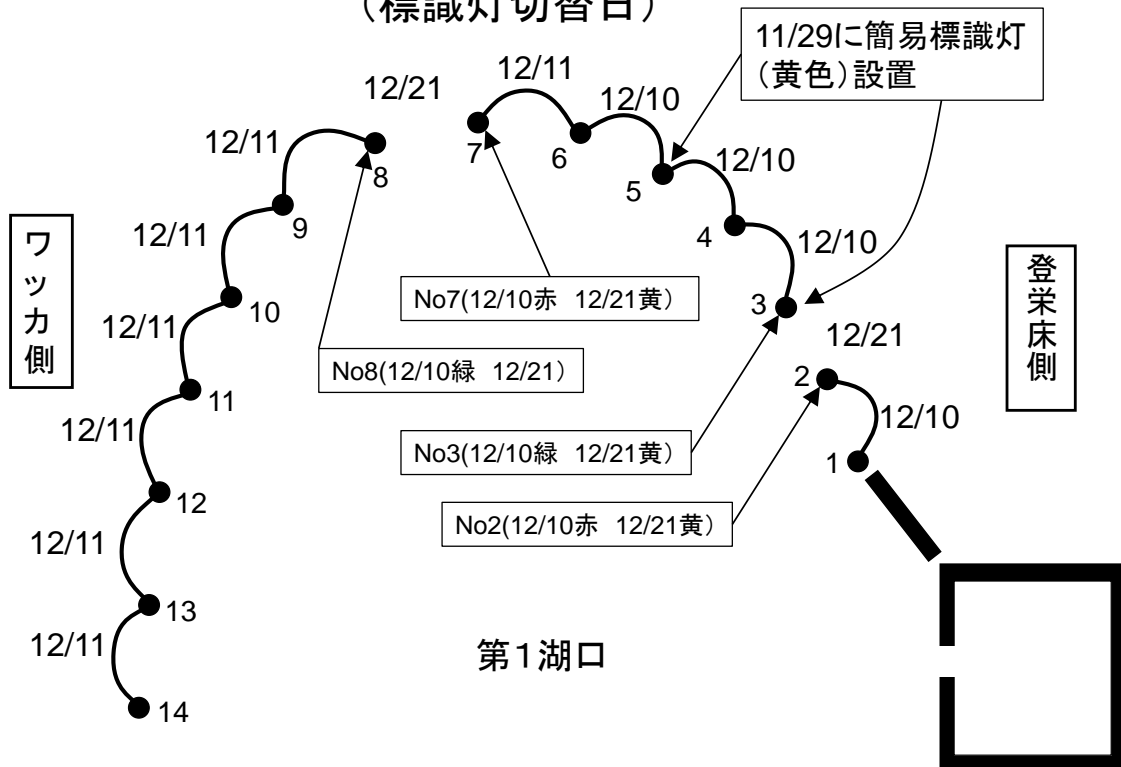

○アイスブーム取付日程について

アイスブームの取付日程は以下の通り予定しています。尚、天候により日程が変更になる場合があります。現在標識灯が切れている3番と5番のアイスブームは11月29日に簡易標識灯(黄色)を設置する予定です。

第1湖口アイスブーム取付予定日 (標識灯切替日)

第2湖口アイスブーム取付予定日