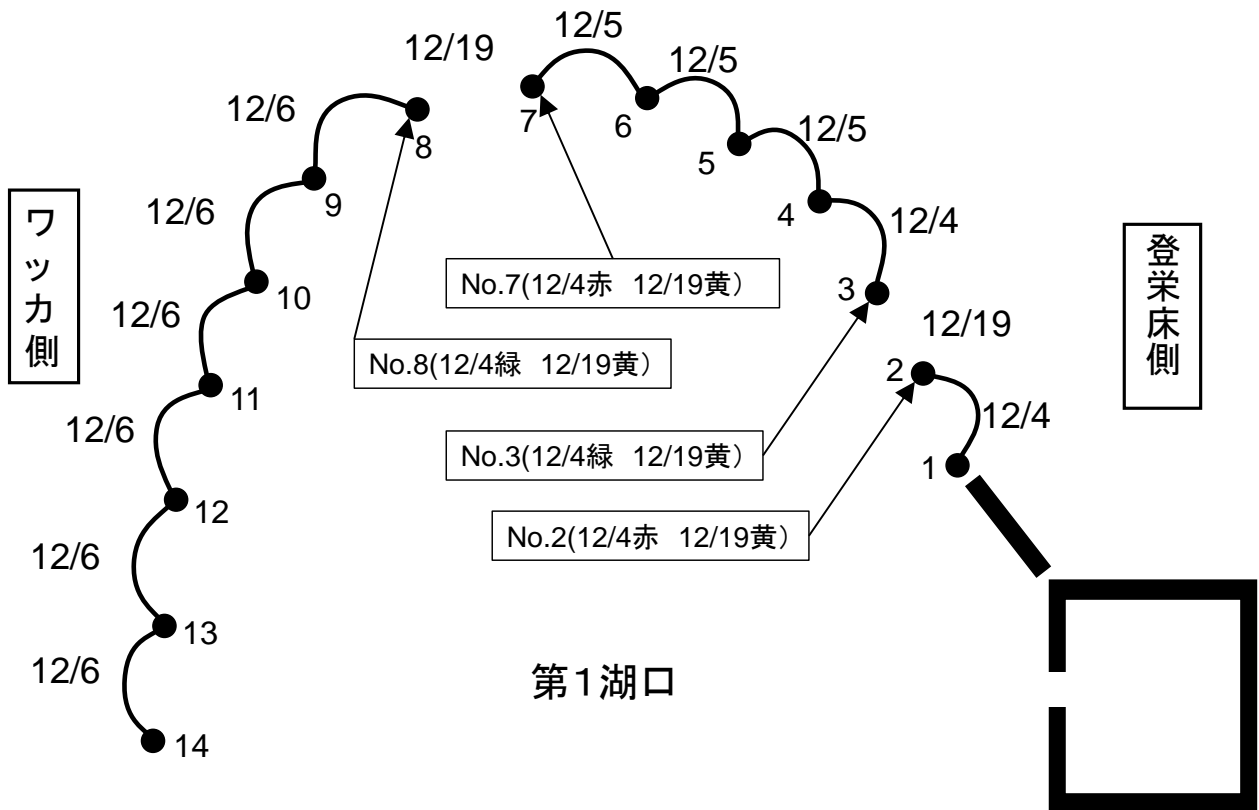

○アイスブーム取付け日程について

アイスブームの取付け日程は以下の通り予定しています。尚、天候により日程が変更になる場合があります。

第1湖口アイスブーム取付予定日 (標識灯切替日)

第2湖口アイスブーム取付予定日